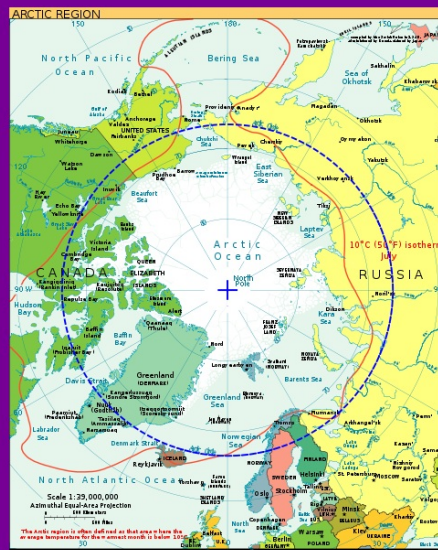

<http://es.wikipedia.org/w/index.php?title=Soubor:Arctic_circle.svg&page=1>