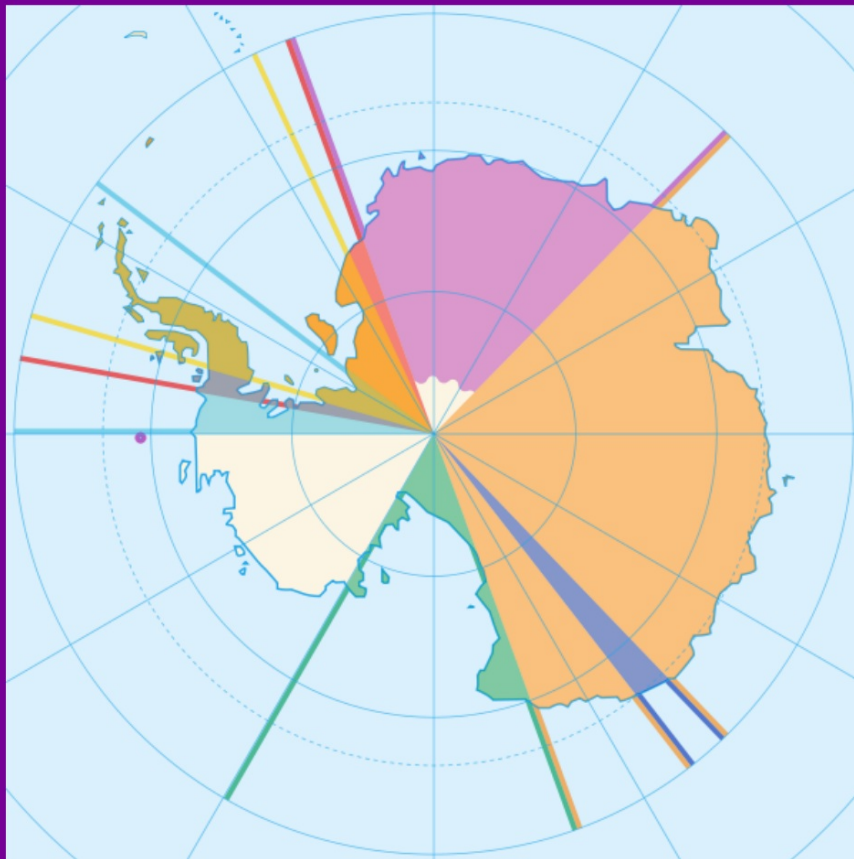

<http://de.wikipedia.org/w/index.php?title=Datei:Antarctica_territorial_claims.svg&filetimestamp=20091013043107>